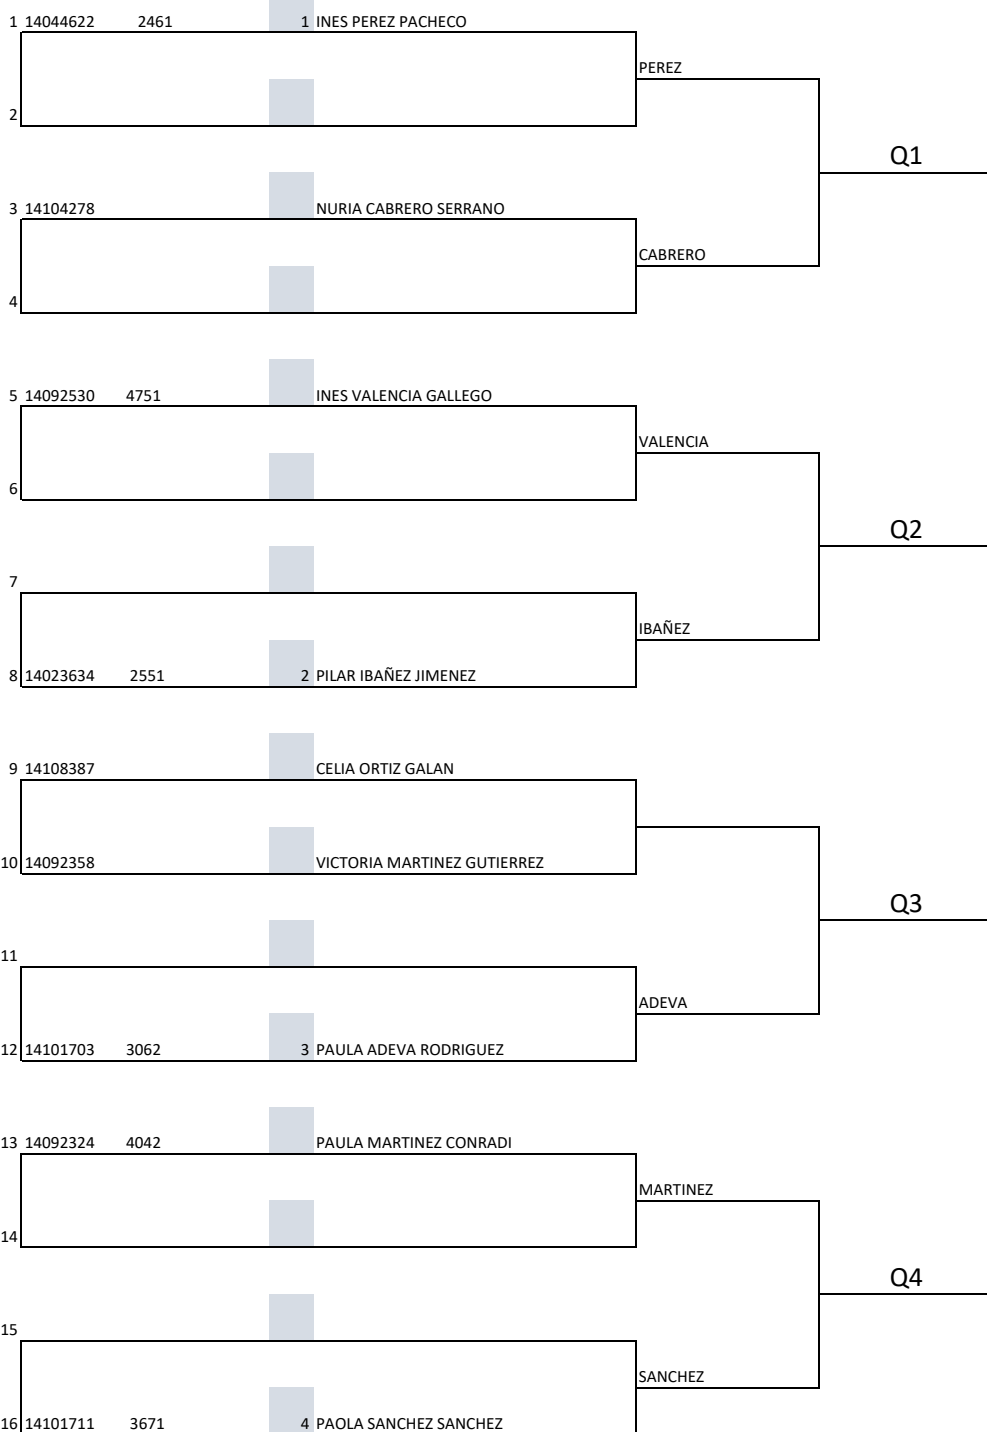

CAMP. PROVINCIAL CADETE (F. PREVIA FEM.)

Semana	Territorial	Ciudad	Club
Premios en Metálico	Categoría	Sexo	Juez Árbitro
Licencia Ranking St	CS	Jugador/a	2ª Ronda
			Semifinal

Sorteo fecha/hora	Cabezas de Serie	Alternates	Reemplaza a
17/02/2022	1 INES PEREZ		
Pelota oficial	2 PILAR IBAÑEZ		
HEAD	3 PAULA ADEVA		
Representante jugadores	4 PAOLA SANCHEZ		
	5		
Juez arbitro y Licencia	6		
SERAFIN RODRIGUEZ	7		
2567628	8		

Firma

Sello Club Organizador

Sello Federación Territoria

Fecha Finalización